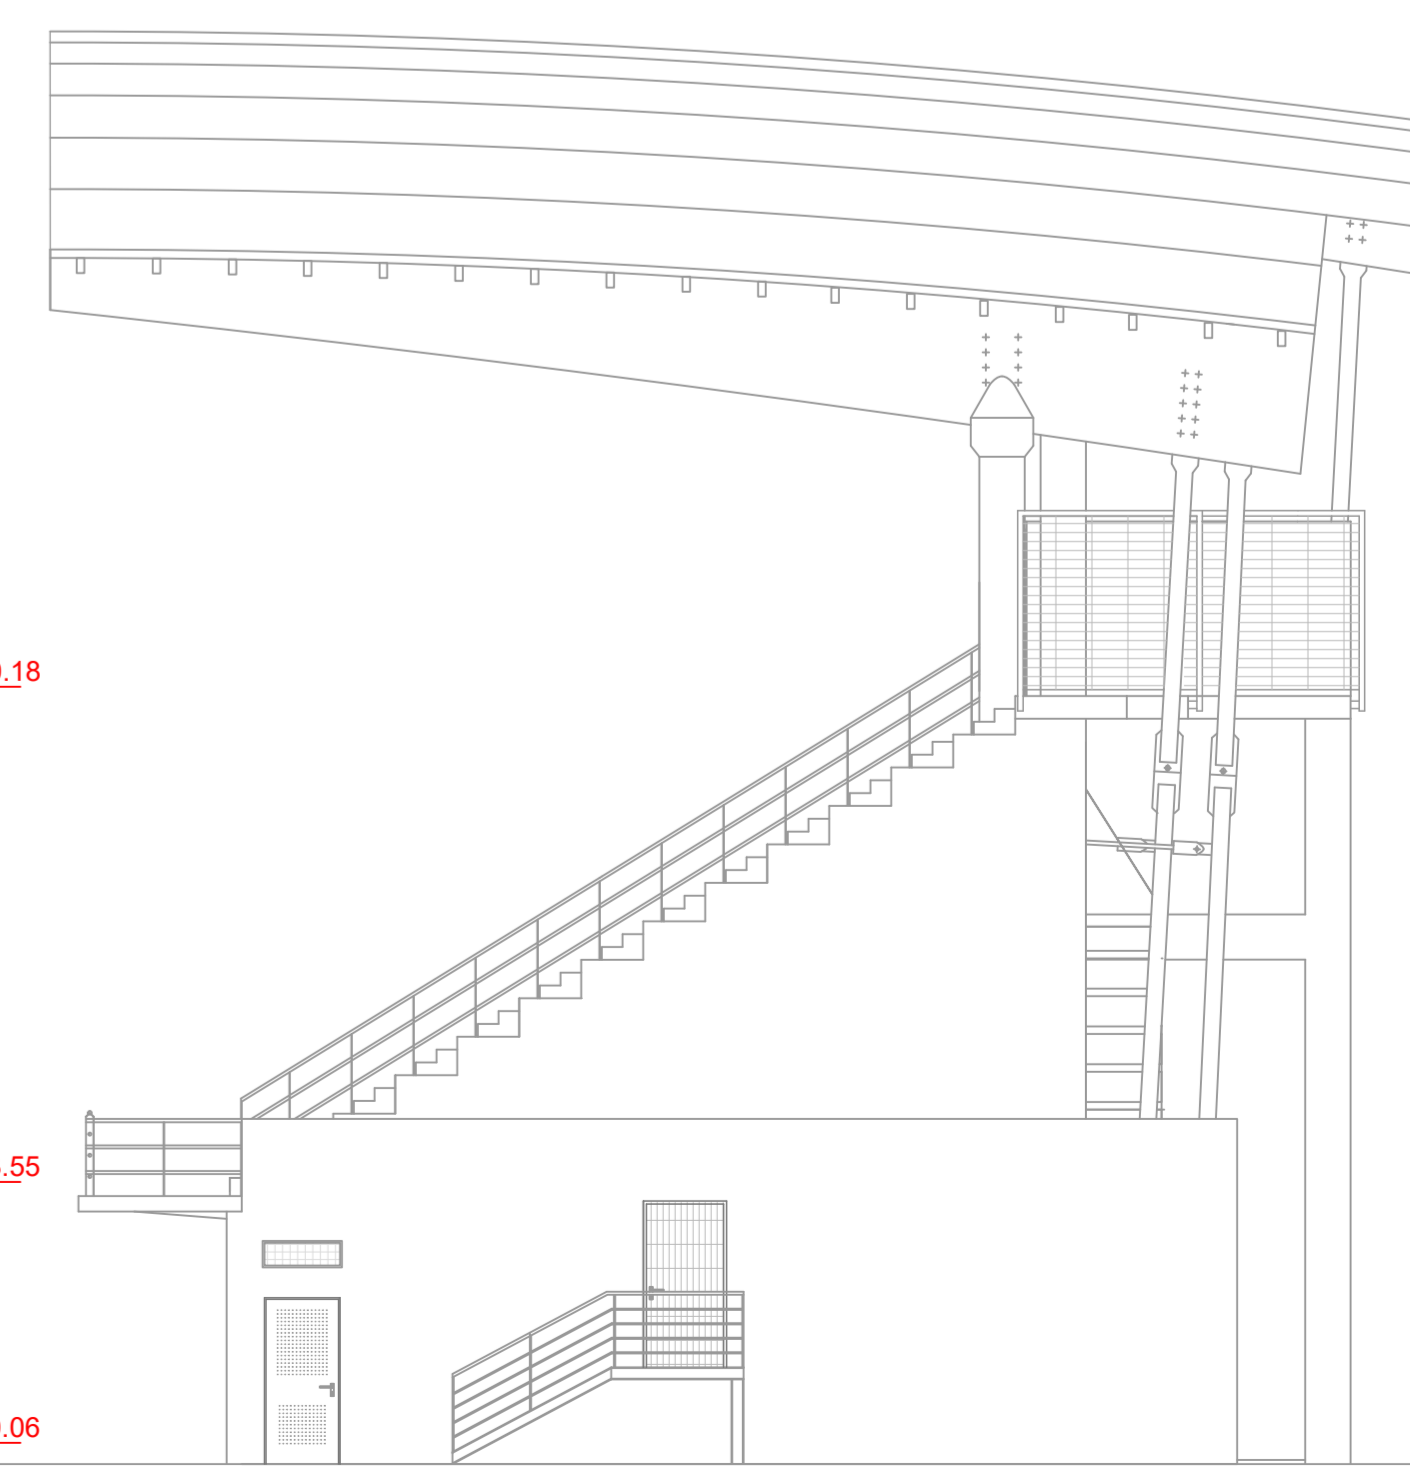

PROSPETTO LATO VIA LOMBARDIA
Scala 1:100

PROSPETTO LATO CAMPO DI CALCIO
Scala 1:100

SEZIONE TIPO DELLA TRIBUNA
Scala 1:100

PROSPETTO LATERALE DESTRO
Scala 1:100

PROSPETTO LATERALE SINISTRO
Scala 1:100