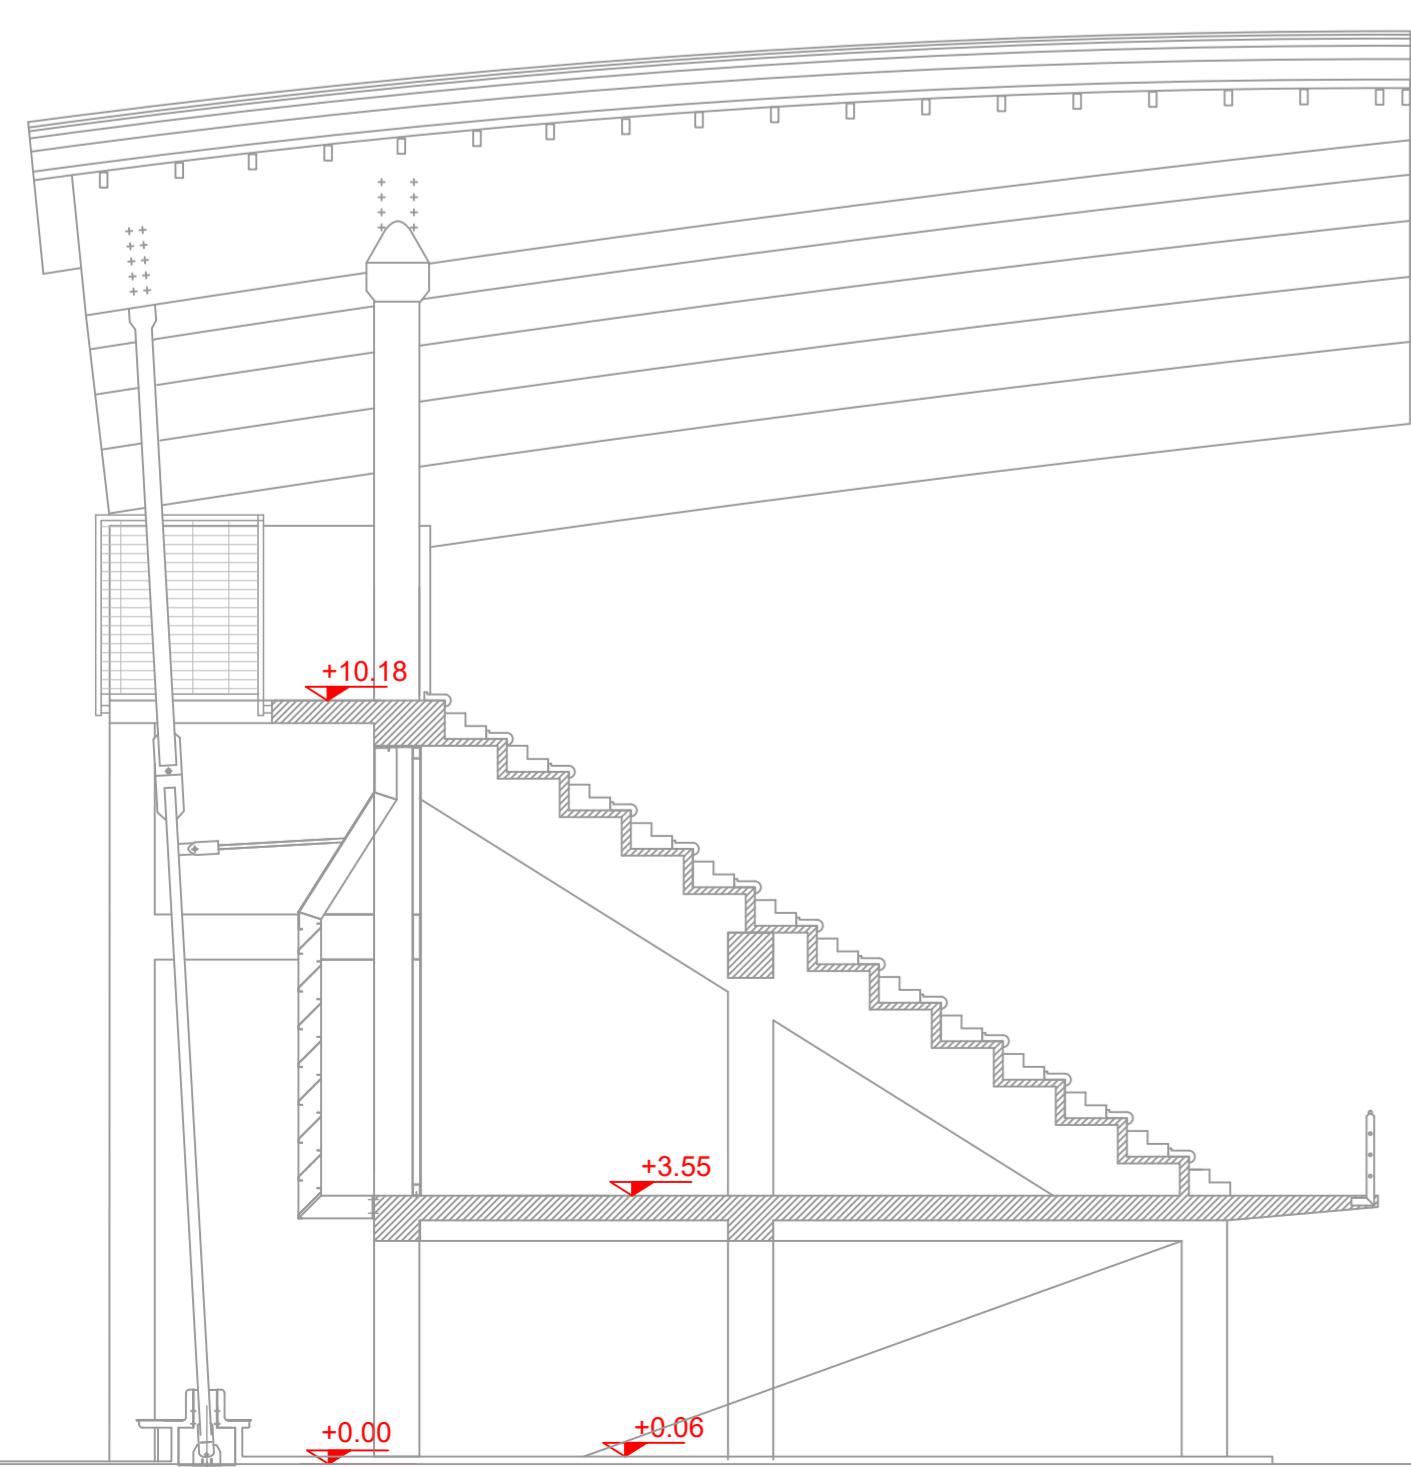

PROSPETTO LATO VIA LOMBARDIA
Scala 1:100

PROSPETTO LATO CAMPO DI CALCIO
Scala 1:100

SEZIONE TIPO DELLA TRIBUNA
Scala 1:100

PROSPETTO LATERALE DESTRO
Scala 1:100

PROSPETTO LATERALE SINISTRO
Scala 1:100