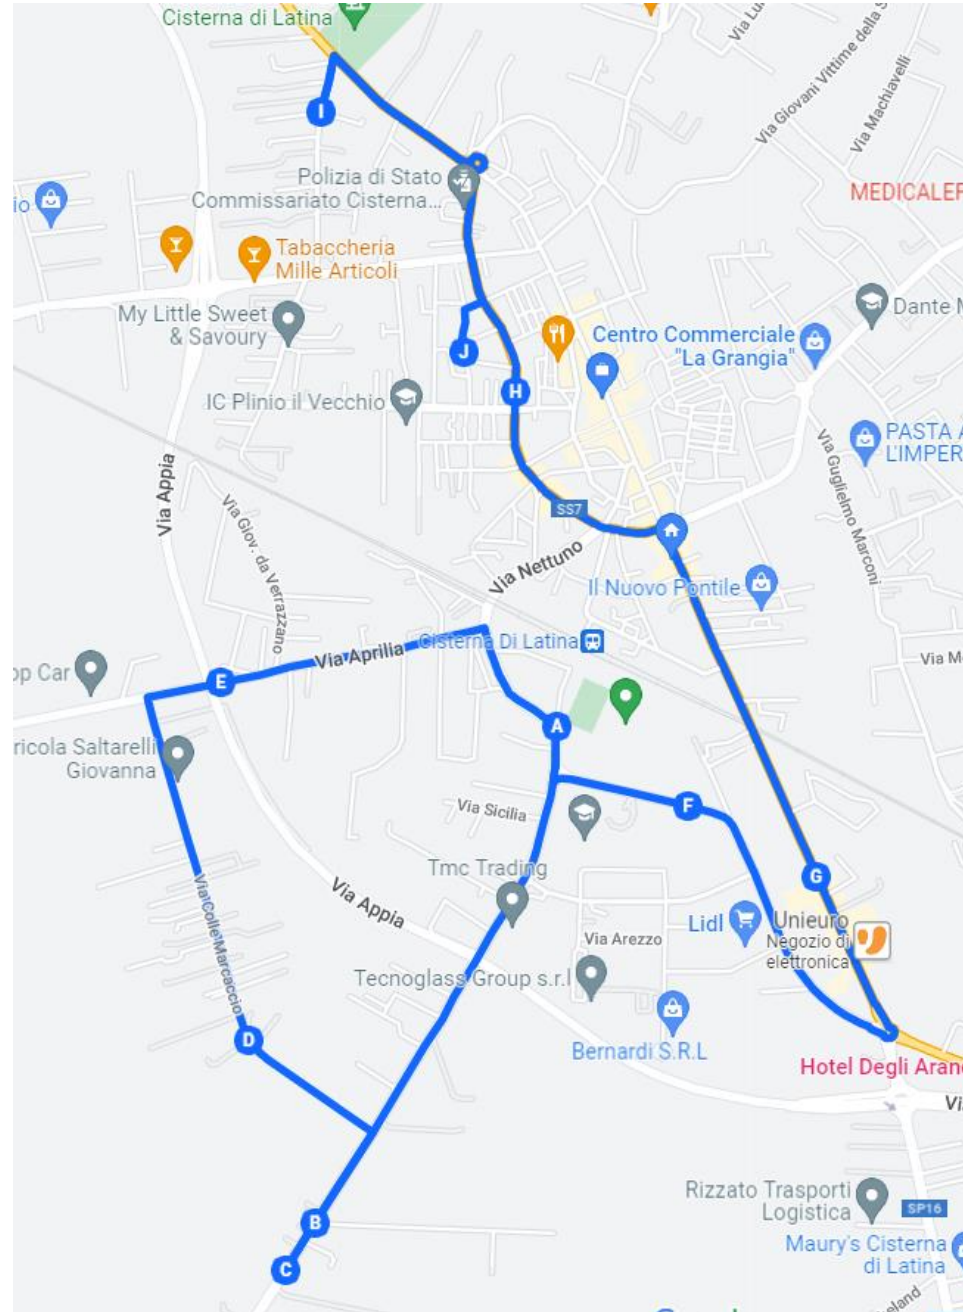

COMUNE DI CISTERNA DI LATINA

Medaglia d'Argento al Valor Civile

SERVIZIO TRASPORTO SCOLASTICO PROPOSTA NUOVE LINEE

29.08.2022

COMUNE DI CISTERNA DI LATINA

LINEA 1 – SCUOLA “G.CENA” 9 KM

Via Nettuno/Via delle Regioni
Via Liguria
Via Nettuno/Distributore
Via Colle Marcaccio
Via Aprilia
Via Nettuno/Stadio
Via delle Provincie
Loc. La Croce
C.so della Repubblica
P.zza Battisti
Via Benedetto Croce
C.so della Repubblica/Cimitero
Via San Tommaso d'Aquino
Via Roma
Via Boito - Scuola

LINEA 2 – SCUOLA “DANTE MONDA” 9 KM

Via Bufolareccia
Loc. La Croce
C.so della Repubblica
P.zza Battisti
Via Marconi
Via Spallanzani
Via Fermi
Via Monti Lepini
Via Machiavelli
Via Montellanico
Via Parisella
Via Giovani Vittime della
Strada
Via Aldo Moro
Via Monti Lepini
Scuola Dante Monda

COMUNE DI CISTERNA DI LATINA

LINEA 3 – SCUOLA COLLINA DEI PINI 12 KM

- Via Dante Alighieri
- Via dei Lecci
- Via Appia
- Via della Vite
- Via dell'Ulivo
- Scuola Collina dei Pini

COMUNE DI CISTERNA DI LATINA

LINEA 4 – SCUOLA ISOLABELLA 11 KM

- Via Nettuno/Stadio
- Via Madonna dell'Olmo
- Via Nettuno
- Via Reynold
- Via dei Rangers

COMUNE DI CISTERNA DI LATINA

LINEA 5 – 17 RUBBIE - LE CASTELLA 28 KM

Via Aprilia
Via Mediana per
Cisterna
Via Plinio il Vecchio
Via Roma
Via Giovanni XXIII
Via dei Ciliegi
Via Civitona
Via Appia
Via Kennedy
Via C.O. Augusto
Via Civitona
Scuola Imperiali
Via delle Mimose
Via dei Ciliegi
Scuola 17 rubbie