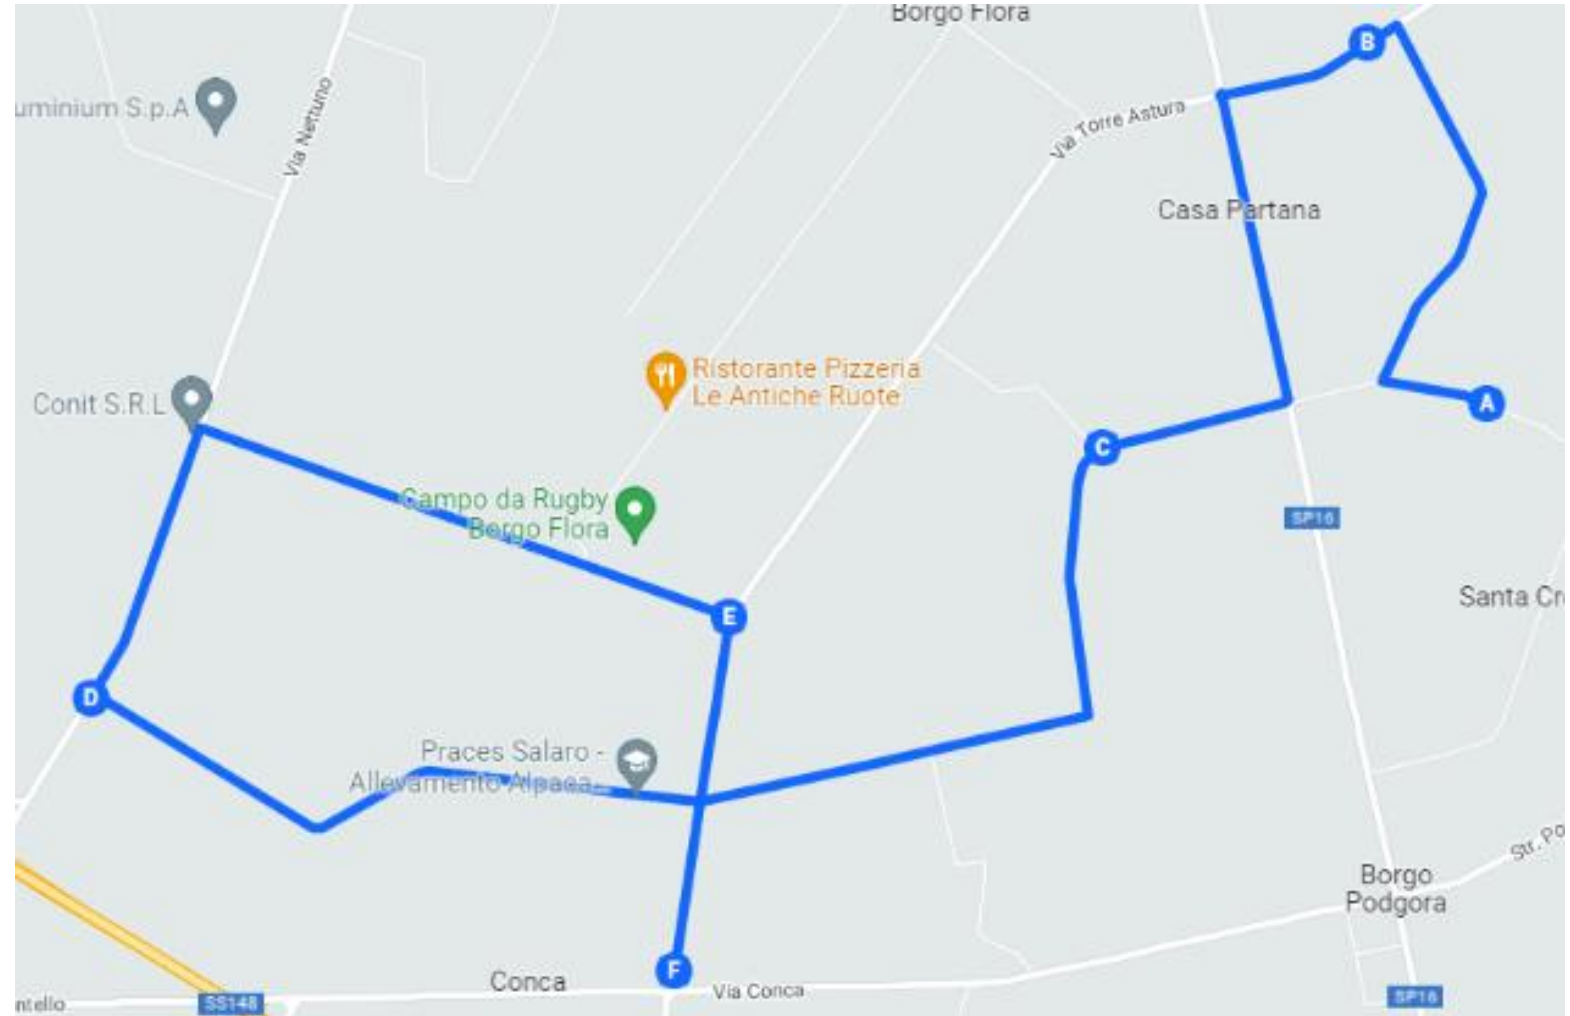

COMUNE DI CISTERNA DI LATINA

LINEA 7 – PRATO CESARINO 1 16 KM

Via dell'Anatra
Via del Pettiroso
Via Artemide
Via Prov.le per Latina
Via Marshall
Via Macchina
Pantano
Via Colle del Tufo
Via Nettuno
Via Santa Maria
Goretti
Scuola Prato Cesarino